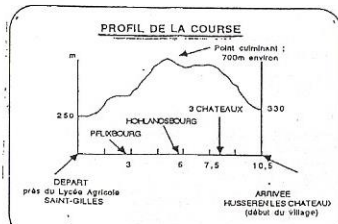

DNA

DERNIERES NOUVELLES D'ALSACE

ATHLETISME 15e Course des Cinq châteaux

navettes d'autobus les achemineront au lieu de départ. Départ des bus : 17 h 45 et 18 h 15. La distribution des prix se fera vers 21 h 30 devant la mairie. La fête du vin n'a pas lieu cette année, mais une animation musicale, et de la restauration sont prévues pour assurer une bonne troisième mi-temp.

15e Montée du Haut-Koenigsbourg

Un nouveau rendez-vous montagnard est fixé au samedi 27 juillet (départ 19 h 45) à Kintzheim (67) pour la 15e Montée du Haut-Koenigsbourg. Le départ sera donné comme chaque année en face du n° 3 rue du Général de Gaulle, pour un parcours long de 8,220 km sur route asphaltée, avec un dénivelé de 550 mètres. Les engagements doivent parvenir en début de semaine prochaine auprès de Jean Ritzenthaler, 3 route du Vin, 68 240 Kintzheim, accompagnés d'un chèque de 6 € à l'ordre du Racing-club de Kintzheim. Renseignements au 03.88.82.23.01 ou 03.89.47.37.77. ●

ALS. Sam 20/7/02

ALS L. 22/07/02